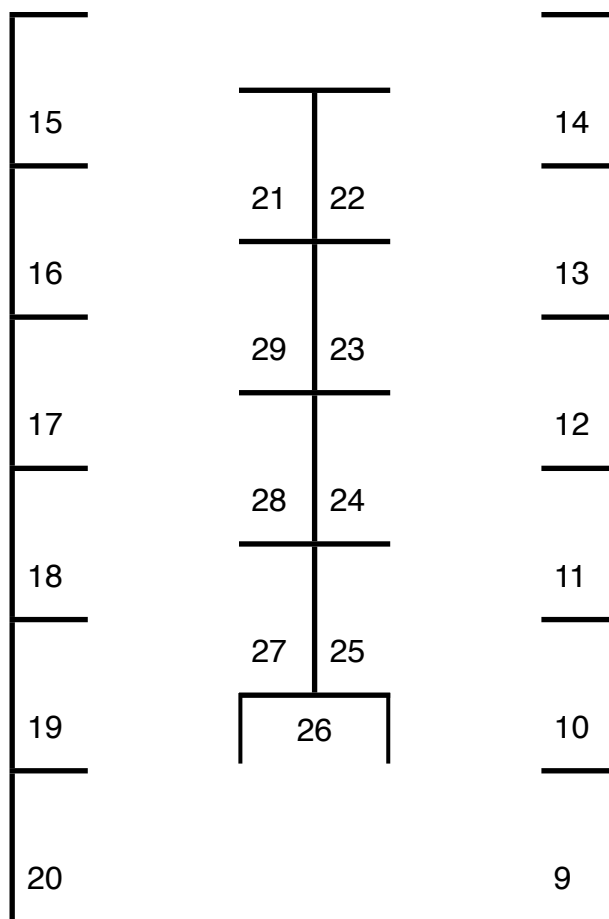

Monterkarta

Röda rummet

Blå salen

Scenen

Hallen

ingång till blå salen

till röda rummet

utgång