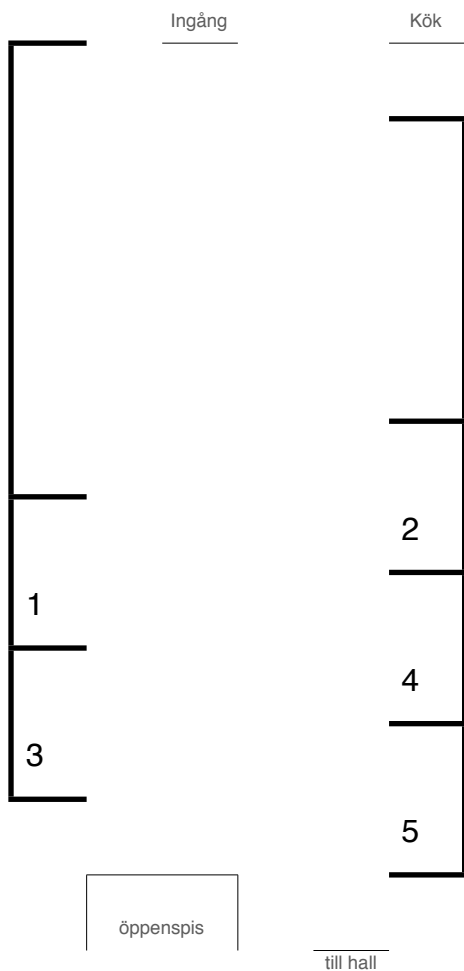

Monterkarta

Röda rummet

Blå salen

Scenen

Hallen

ingång till blå salen

till röda rummet

utgång